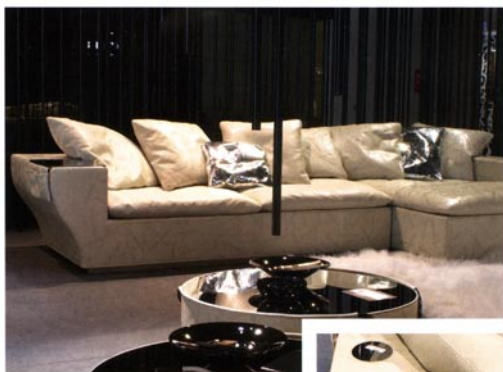

Garvan
ARREDAMENTO ACUSTICO

Publicazione sulla rivista di tecnologia
Digital Home.
Speciale Salone del Mobile Milano
<http://www.edmaster.it/>

Win Magazine Luglio/Agosto 2008

Digital Home

VIDEOSORVEGLIANZA A DISTANZA
Basta un cellulare per vedere cosa succede in casa

SPECIALE ESTATE
Soluzioni e consigli per creare il tuo CINEMA ALL'APERTO

TENDE INTELLIGENTI: riparano dal sole e non temono il vento

I dispositivi hi-tech che trasformano la tua piscina in un'OASI DI BENESSERE

NEWS
SOGGIORNO & CAMERA DA LETTO

...en per audio/video multiroom, ...
...lima, luci, serrande, irrigazione...
...nascosti nella casa dei tuoi sogni

O SOTTO TROLLO

...x, Meritem, Bang & Olufsen, Harman Kardon, Crestron

Il telecomando domestico si fa semplice pag. 14

La cornice touch screen che non lascia impronte pag. 25

La tv sottile: come una tela pag. 14

Barcodes and ISSN: 1120-7272

Rivista-DVD € 4,90

Immersi nel suono

Dal soggiorno alla stanza da letto: ogni ambiente è quello giusto per ascoltare suoni di qualità