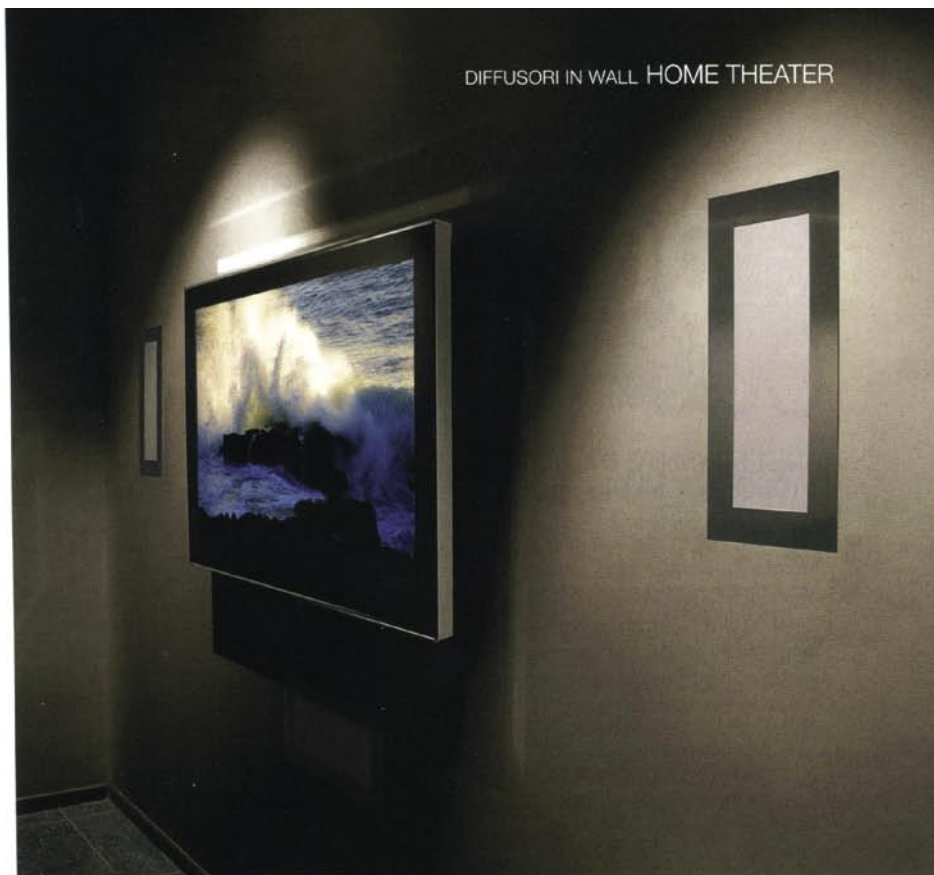

Barcode: 1120000100000

MASTERS

DESIGN ITALIANO

Diffusori a incasso **SIM313** di **Garvan Acoustic**. Disponibili sia a cartongesso, sia a muro completi di box in legno, installabili a controsoffitto, a parete e a soffitto. L'altoparlante a scomparsa rimane nascosto dietro il pannello acustico. Il diffusore può risultare invisibile o essere personalizzato: sono forniti su richiesta svariate misure del diffusore e diversi colori e finiture del rivestimento esterno.

EQUILIBRATI E VERSATILI

Si possono scegliere in tre forme diverse (rotonda, rettangolare e quadrata), i diffusori da incasso **Visual Performance 65** di **Sonance**. Sono dotati di un woofer in fibra di carbonio da 16,5 cm e un tweeter con cupola in seta. La griglia frontale ha il fissaggio magnetico, per un rapido smontaggio. Disponibile, a richiesta, il telaio in alluminio per l'installazione in muratura.